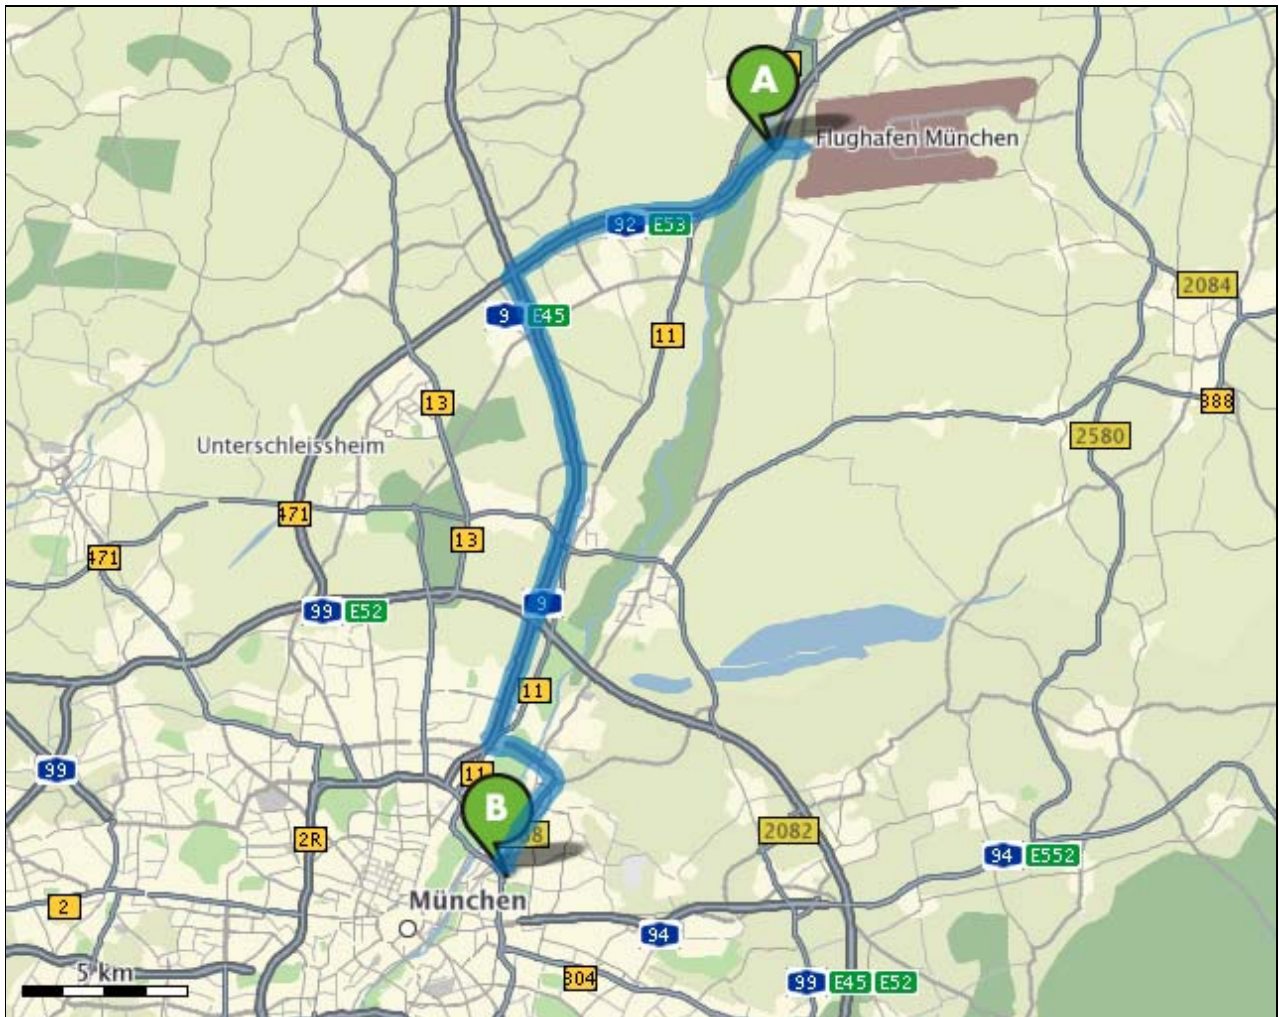

Routenzusammenfassung

	<i>Strecke</i>	<i>Dauer</i>
A 85356 Freising, Dreieck Flughafen München		0 min
B 81925 München, Arabellastraße	33,68 km	28 min

Ihre Notizen